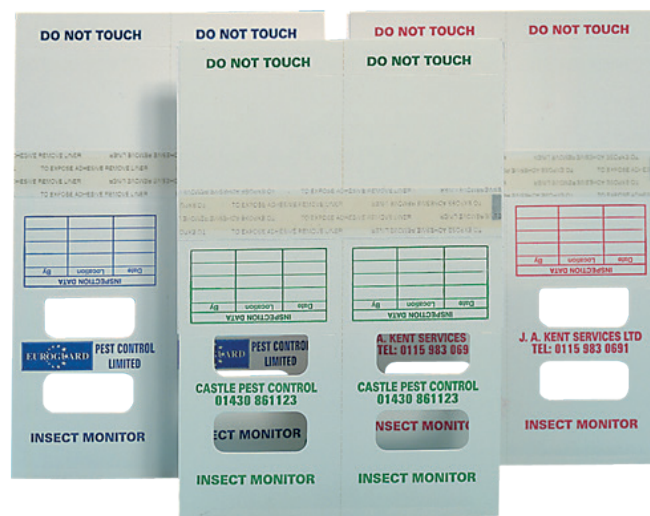

ECOTRAP BLANKO

Un piège à blattes en deux parties, facilement sécable, avec un appât odorant à base de banane. Ce piège est également destiné à la détection des insectes rampants en général.

N°Article :826-000002

Propriétés :

- Planche divisible en 2 pièges
- Avec appât intégré
- Avec bandes adhésives sur le dessous du piège

Conditionnement :

Carton de 150x2 pièges

Utilisation :

Contrôle de tous les insectes

Dimensions :

Planche : L 126MM, l 62 mm, H 38 mm

Piège seul : L 63mm, l 62mm, H 38mm

MODE D'EMPLOI

Décoller la feuille protectrice recouvrant la surface engluée.

Mettre en place le piège collant à l'endroit souhaité.

Afin d'augmenter votre taux de capture, positionner au centre du piège un appât alimentaire.

Mettre un piège par local et si le piège n'a pas fonctionné au bout de quelques jours pensez à changer l'emplacement du piège.

Jeter le piège aux ordures