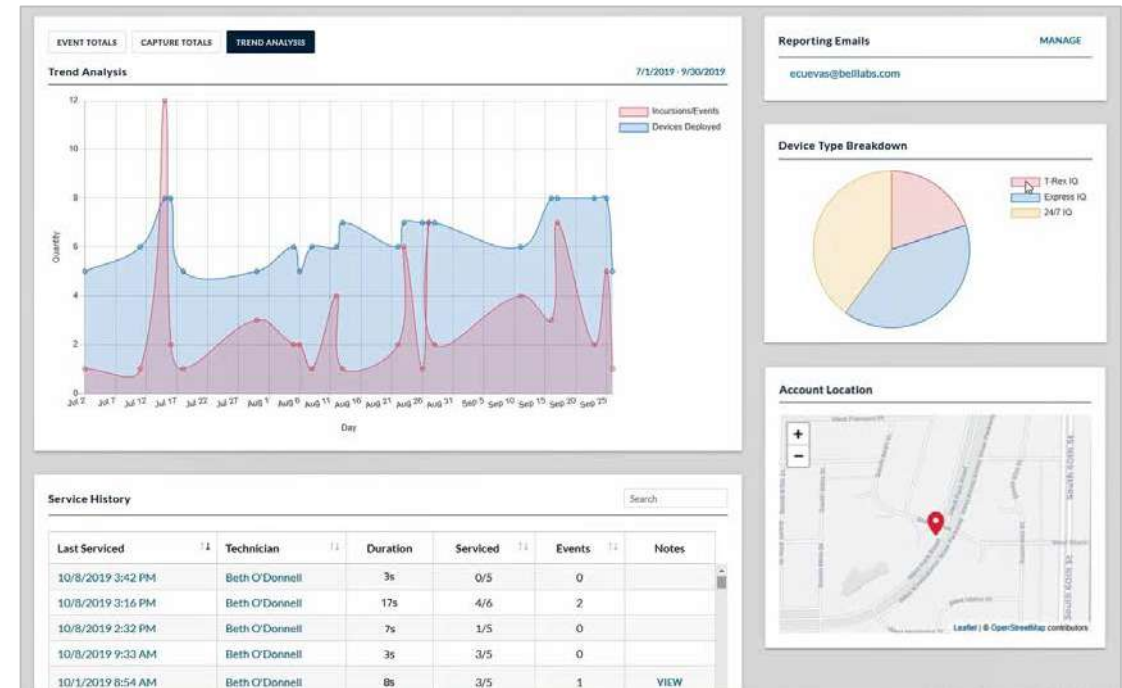

Product Application Detail

Time	Device	Location	Material	Applied Qty
8:07:09 AM	Express 001		Contract Blox	5.00
8:07:33 AM	Express 002		Contract Blox	5.00

LE PORTAIL

- Le portail est la plateforme où toutes les données concernant le compte-client, le technician et les produits sont stockées
- Chaque écran vous proposera des graphiques, des tendances, des comparatifs historiques... Que vous pourrez également personnaliser

- Coup d'oeil instantané sur un événement ou des données plus complètes sur une période précise et sélectionnée par l'abonné
- Données brèves ou précises sur chaque technicien ou groupe de techniciens.