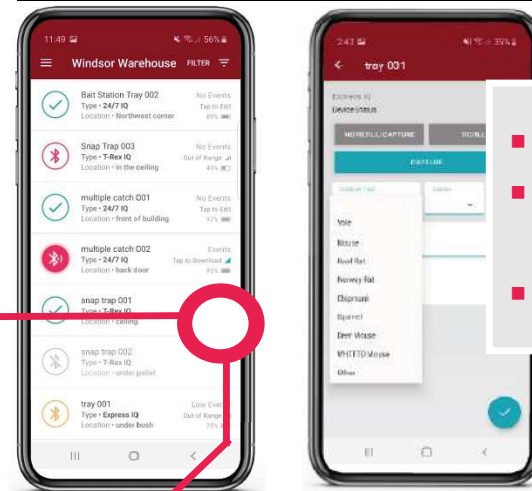

The image features a white background with a light gray circuit board pattern. The pattern consists of various lines, circles, and dots, resembling a printed circuit board (PCB) layout. A prominent red horizontal band runs across the middle of the image. Centered within this red band is a white rectangular frame. Inside the frame, the text "COMMENT ÇA MARCHE ?" is written in a bold, white, sans-serif font, arranged in three lines: "COMMENT" on the top line, "ÇA" on the middle line, and "MARCHE ?" on the bottom line.

**COMMENT
ÇA
MARCHE ?**

CAPTEUR INTÉGRÉ

- Technologie simple d'utilisation
- Activité enregistrée avec un horodatage précis

APP MOBILE OPTIMISÉE

- Données collectées sur site
- Données fiables, concrètes et quantifiées
- Pré-rapport interprété

PORTAIL PERSONNALISÉ

- Définissez vos propres règles
- Analysez les données, précisément
- Historique de votre activité par technicien / par compte-client

SATISFACTION CLIENT

- Client informé et rassuré
- Client satisfait et fidélisé
- Nouvelles opportunités