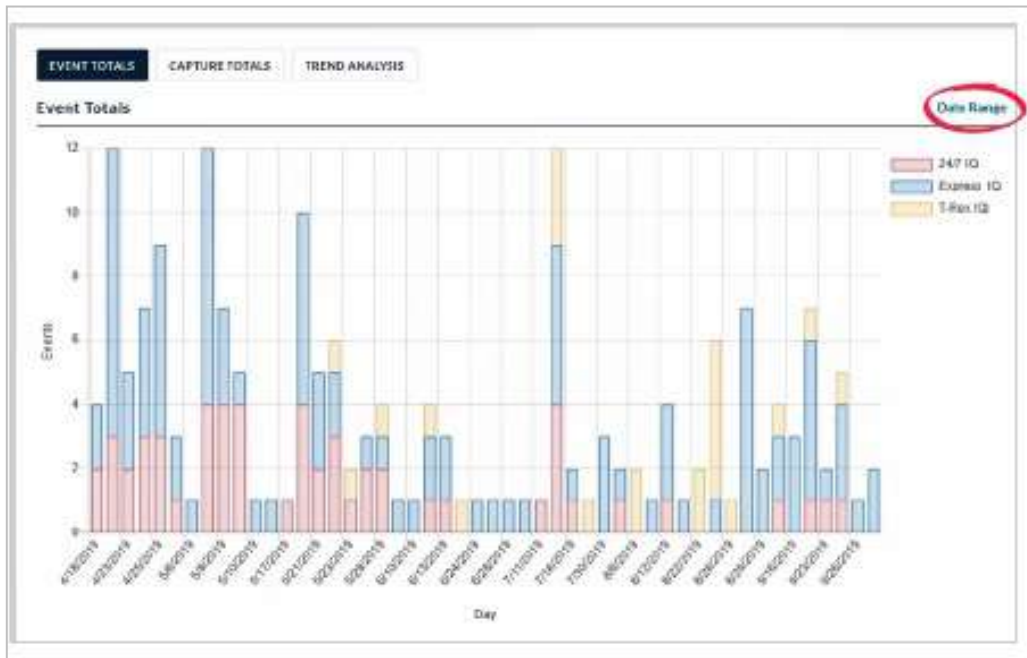

Product Application Detail

Time	Device	Location	Material	Applied Qty
8:07:09 AM	Express 001		Contract Blox	5.00
8:07:33 AM	Express 002		Contract Blox	5.00

LE PORTAIL

- Le portail est la plateforme où toutes les données concernant le compte-client, le technician et les produits sont stockées
- Chaque écran vous proposera des graphiques, des tendances, des comparatifs historiques... Que vous pourrez également personnaliser

- Coup d'oeil instantané sur un événement ou des données plus complètes sur une période précise et sélectionnée par l'abonné
- Données brèves ou précises sur chaque technicien ou groupe de techniciens.