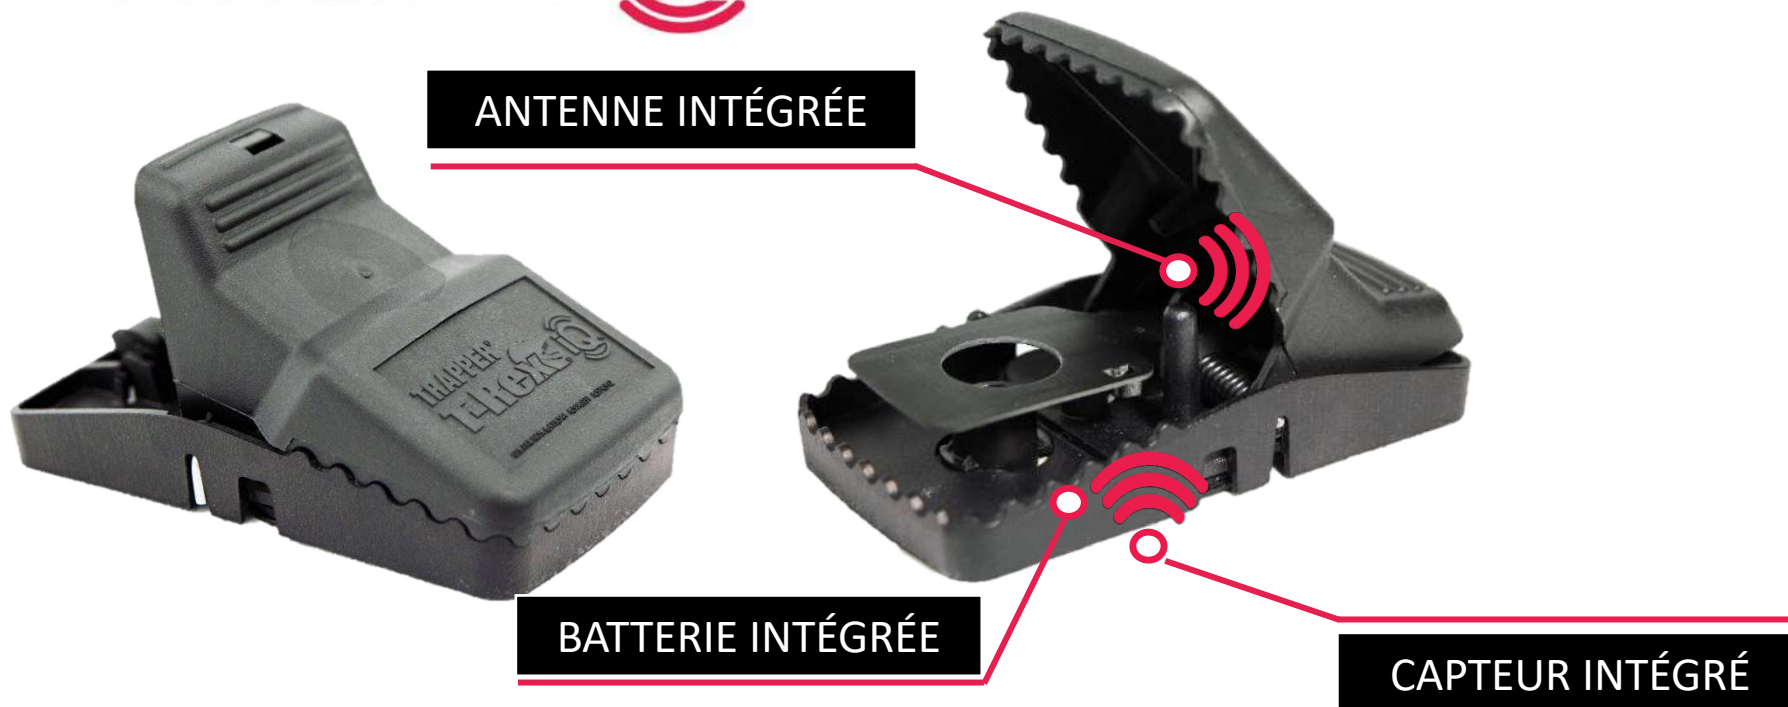

DÉVELOPPÉ PAR
Bell
SENSING TECHNOLOGIES

INTÉGRATION

TRAPPER® T-Rex® iQ

Capteur, antenne
et batterie sont
protégés

Bell
SENSING TECHNOLOGIES