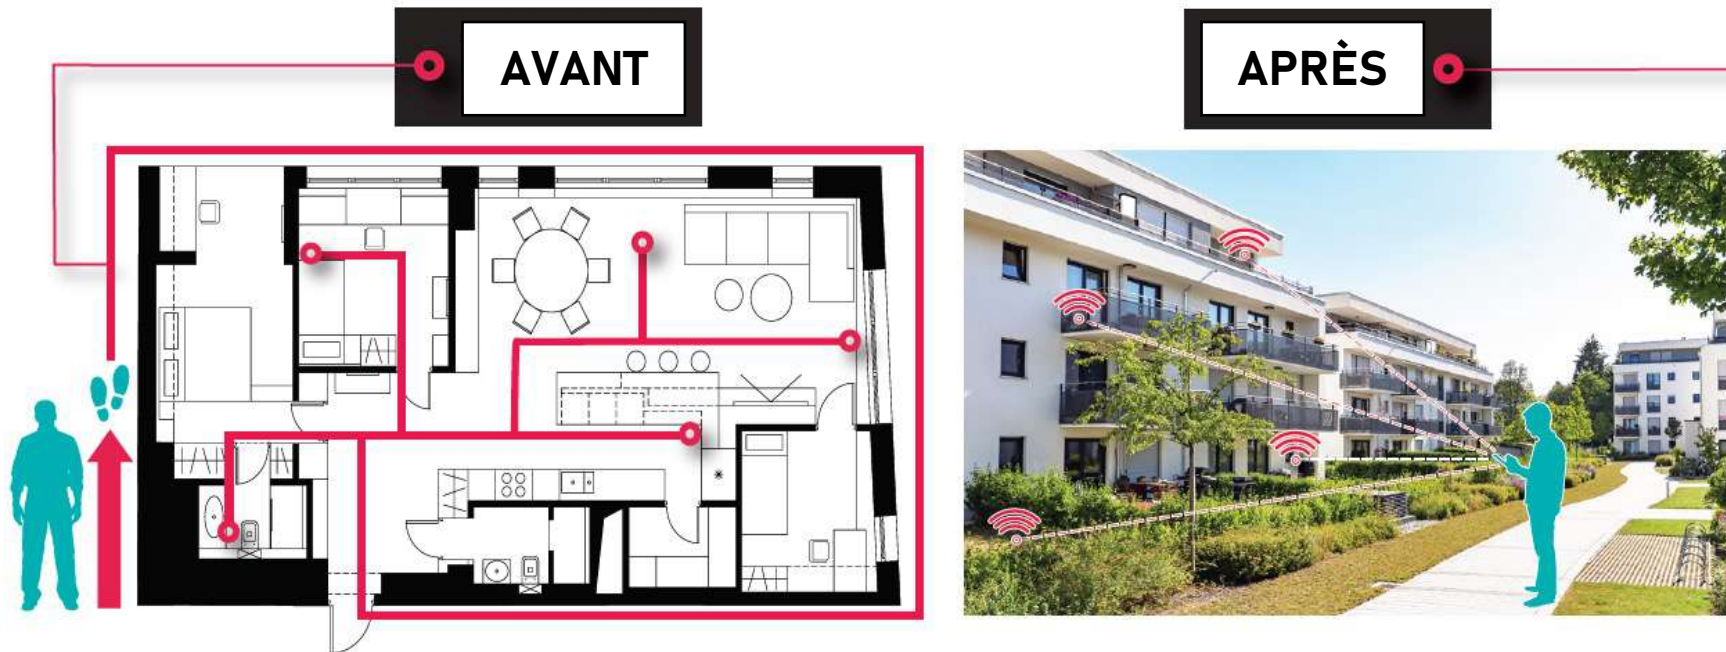

- Plus besoin de courir derrière les locataires => contrat IQ spécifique pour syndic/BS
- Pas d'activité de rongeurs => pas de visites
- Si activité => prise de RDV et accès au logement
- Des données fiables et exploitables qui justifient votre action
- Des locataires et des bailleurs contents!