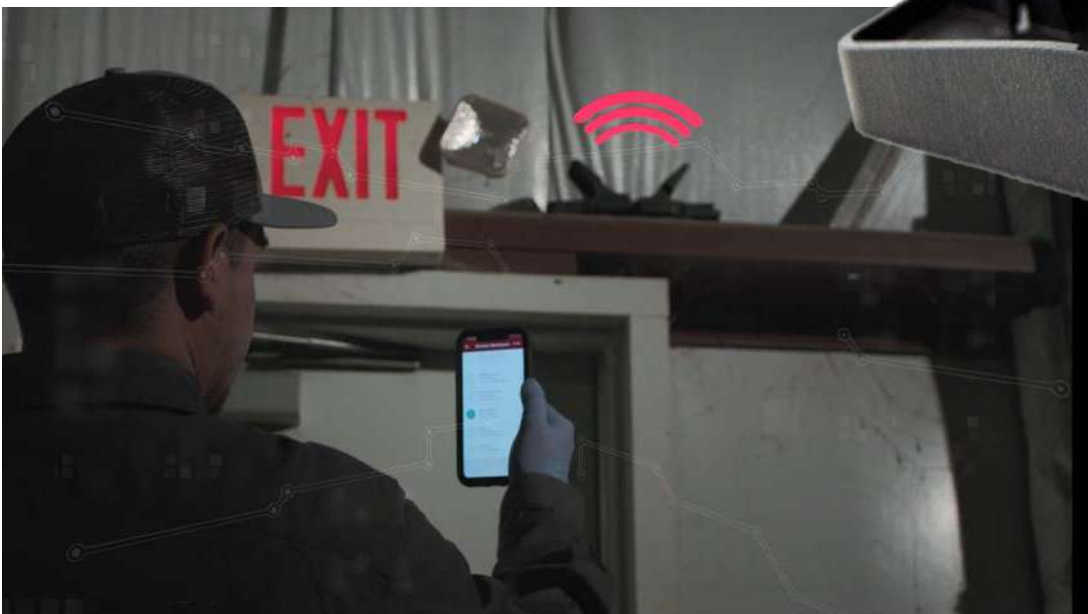

ET EN PRATIQUE? LES PIÈGES

Combien de temps pour contrôler ces 20 pièges?

10 x 

10 x 

Et avec iQ ?!

10 x  10 x 

NE CONTRÔLEZ PLUS
JAMAIS DE PIÈGES VIDES!

The background features a light gray circuit board pattern with various lines, nodes, and circles, overlaid on a solid red horizontal band.